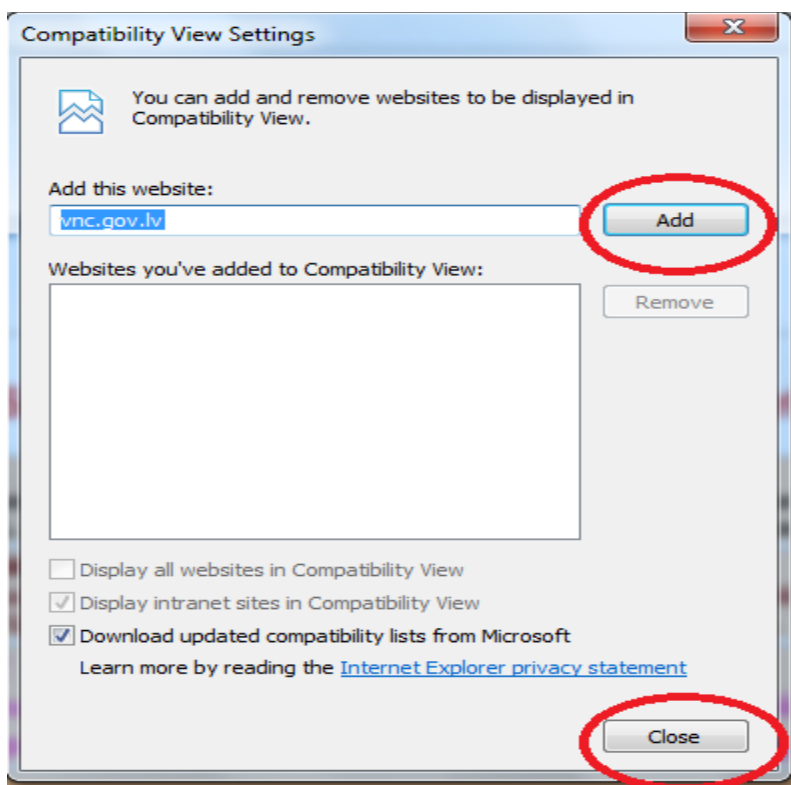

Nospiediet „Add” un pēc tam „Close”.

Restartējam Internet Explorer un problēma atrisināta.